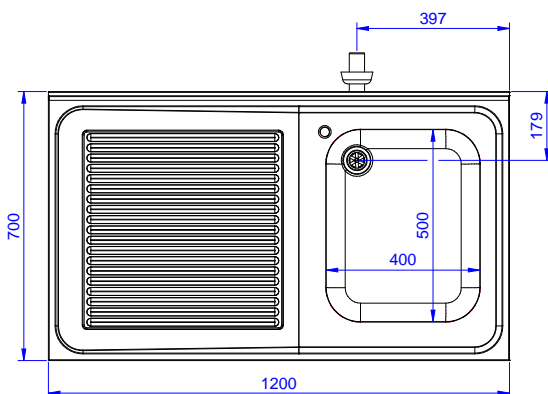

Fregadero para lavavajillas bajo mostrador con un seno de 600x500x320 y escurridor izquierdo, 1200mm

Descripción

Artículo No.

Fregadero para lavavajillas bajo mostrador con un seno de 600x500x320 y escurridor izquierdo, 1200mm - Fabricado en acero inoxidable AISI 304 - Superficie de trabajo de 50 mm de altura en acero inoxidable AISI 304, 1 mm de grosor, insonorizada, con borde perimétrico y esquinas soldadas - Alzatina integrada, altura de 100 mm, con un radio de 10 mm - Seno embutido de 40x40 mm de altura regulable (+/-20mm) - Cubo de 600x500x300h con tubo rebosadero y orificio de drenaje de 2" - Escurridor en el lado izquierdo - Hueco para alojar lavavajillas de 600mm de ancho debajo del escurridor

Características técnicas

- Robustez, estabilidad y fiabilidad de la mesa exactamente comprobadas.

Construcción

- Diseñado para encastrar el fregadero sobre las patas fácilmente y poder situar los grifos por la parte trasera.
- Patas cuadradas de 40 mm en acero inoxidable AISI 304 regulables en altura.
- Alzatina posterior con radio de 8 mm, altura de 100 mm y espesor de 13 mm, diseñada para situar contra la pared.
- Plano de trabajo en acero inoxidable AISI 304 de 50 mm, grosor 10/10 con con bordes plegados salvamanos.
- Espacio inferior del escurridor libre para situar un lavavajillas bajo mostrador.
- Se ofrece una amplia gama de grifos para satisfacer todas las necesidades.
- Escurridor disponible para las operaciones de secado.
- Alzatina de 100 mm de alto con un radio de 10 mm y una profundidad de 13 mm.

Aprobación: _____

Experience the Excellence
www.electroluxprofessional.com
marketing.es@electroluxprofessional.com

Alzado

Lateral

Planta

Info

Dimensiones externas, ancho	1200 mm
133192 (NSBD1217L)	700 mm
Dimensiones externas, fondo	1000 mm
Dimensiones externas, alto	100 mm
Dimensiones alzatina , alto	13 mm
Dimensiones alzatina , fondo	R=11
Dimensiones alzatina, radio	1
Número de cubas	400x500xH320
Dimensiones de las cubas	32.3 kg
Peso neto	