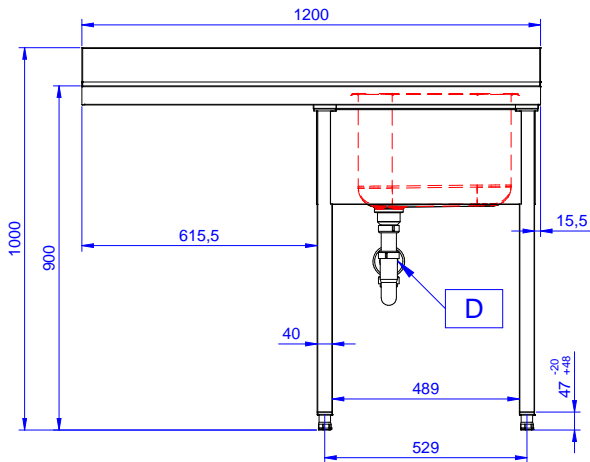

Fregadero para lavavajillas bajo mostrador con un seno de 600x500x320 y escurridor izquierdo, 1200mm

Descripción

Artículo No.

Fregadero para lavavajillas bajo mostrador con un seno de 600x500x320 y escurridor izquierdo, 1200mm - Fabricado en acero inoxidable AISI 304 - Superficie de trabajo de 50 mm de altura en acero inoxidable AISI 304, 1 mm de grosor, insonorizada, con borde perimétrico y esquinas soldadas - Alzatina integrada, altura de 100 mm, con un radio de 10 mm - Seno embutido de 40x40 mm de altura regulable (+/-20mm) - Cubo de 600x500x300h con tubo rebosadero y orificio de drenaje de 2" - Escurridor en el lado izquierdo - Hueco para alojar lavavajillas de 600mm de ancho debajo del escurridor

Características técnicas

- Robustez, estabilidad y fiabilidad de la mesa exactamente comprobadas.

Construcción

- Diseñado para encastrar el fregadero sobre las patas fácilmente y poder situar los grifos por la parte trasera.
- Patas cuadradas de 40 mm en acero inoxidable AISI 304 regulables en altura.
- Alzatina posterior con radio de 8 mm, altura de 100 mm y espesor de 13 mm, diseñada para situar contra la pared.
- Plano de trabajo en acero inoxidable AISI 304 de 50 mm, grosor 10/10 con con bordes plegados salvamanos.
- Espacio inferior del escurridor libre para situar un lavavajillas bajo mostrador.
- Se ofrece una amplia gama de grifos para satisfacer todas las necesidades.
- Escurridor disponible para las operaciones de secado.
- Alzatina de 100 mm de alto con un radio de 10 mm y una profundidad de 13 mm.

Aprobación: _____

Experience the Excellence
www.electroluxprofessional.com
marketing.es@electroluxprofessional.com

Alzado

Lateral

Planta

Info

Dimensiones externas, ancho	1200 mm
133192 (NSBD1217L)	700 mm
Dimensiones externas, fondo	1000 mm
Dimensiones externas, alto	100 mm
Dimensiones alzatina , alto	13 mm
Dimensiones alzatina , fondo	R=11
Dimensiones alzatina, radio	1
Número de cubas	400x500xH320
Dimensiones de las cubas	32.3 kg
Peso neto	