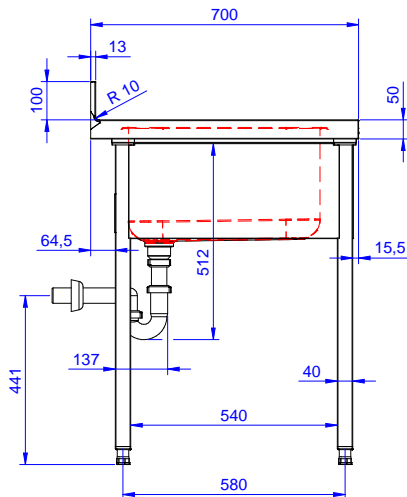

Fregadero para lavavajillas bajo mostrador con un seno de 600x500x320 y escurridor izquierdo, 1200mm

Descripción

Artículo No.

Fregadero para lavavajillas bajo mostrador con un seno de 600x500x320 y escurridor izquierdo, 1200mm - Fabricado en acero inoxidable AISI 304 - Superficie de trabajo de 50 mm de altura en acero inoxidable AISI 304, 1 mm de grosor, insonorizada, con borde perimétrico y esquinas soldadas - Alzatina integrada, altura de 100 mm, con un radio de 10 mm - Seno embutido de 40x40 mm de altura regulable (+/-20mm) - Cubo de 600x500x300h con tubo rebosadero y orificio de drenaje de 2" - Escurridor en el lado izquierdo - Hueco para alojar lavavajillas de 600mm de ancho debajo del escurridor

Características técnicas

- Robustez, estabilidad y fiabilidad de la mesa exactamente comprobadas.

Construcción

- Diseñado para encastrar el fregadero sobre las patas fácilmente y poder situar los grifos por la parte trasera.
- Patas cuadradas de 40 mm en acero inoxidable AISI 304 regulables en altura.
- Alzatina posterior con radio de 8 mm, altura de 100 mm y espesor de 13 mm, diseñada para situar contra la pared.
- Plano de trabajo en acero inoxidable AISI 304 de 50 mm, grosor 10/10 con con bordes plegados salvamanos.
- Espacio inferior del escurridor libre para situar un lavavajillas bajo mostrador.
- Se ofrece una amplia gama de grifos para satisfacer todas las necesidades.
- Escurridor disponible para las operaciones de secado.
- Alzatina de 100 mm de alto con un radio de 10 mm y una profundidad de 13 mm.

Aprobación: _____

Experience the Excellence
www.electroluxprofessional.com
marketing.es@electroluxprofessional.com

Alzado

Lateral

Planta

Info

Dimensiones externas, ancho	1200 mm
133192 (NSBD1217L)	700 mm
Dimensiones externas, fondo	1000 mm
Dimensiones externas, alto	100 mm
Dimensiones alzatina , alto	13 mm
Dimensiones alzatina , fondo	R=11
Dimensiones alzatina, radio	1
Número de cubas	400x500xH320
Dimensiones de las cubas	32.3 kg
Peso neto	